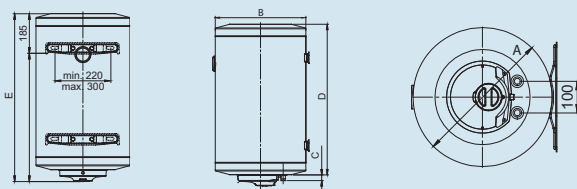

Технічні дані Bosch Tronic 2000 T

Тип	ES 030	ES 050	ES 080	ES 100	ES 120	ES 150
Об'єм, л	30	50	80	100	120	150
Тип	Вертикальний					
Робочий тиск, бар	8	8	8	8	8	8
Підключення води, дюйм	1/2	1/2	1/2	1/2	1/2	1/2
Температура нагріву, °C	< 70	< 70	< 70	< 70	< 70	< 70
Товщина теплоізоляції, мм	18	18	18	18	18	18
Тепловтрати в режимі очікування, кВт*г/доба	0,9	1,23	1,34	1,65	2,05	2,26
Потужність нагрівача, Вт/А	1200/5,2	1500/6,5	2000/8,7	2000/8,7	2000/8,7	2000/8,7
Час нагрівання (ΔT 50 °C), год	1 год. 27 хв.	1 год. 56 хв.	2 год. 10 хв.	2 год. 55 хв.	3 год. 17 хв.	4 год. 21 хв.
Регулювання	механічне					
Напруга, В / Частота, Гц	230/50	230/50	230/50	230/50	230/50	230/50
Вага порожнього бака, кг	11,8	17,6	21,4	24	28	33,5

	A	B	C	D	E
ES 030	353	368	24,5	465	520
ES 050	440	455	27,5	506	561
ES 080	440	455	27,5	731	786
ES 100	440	455	27,5	876	931
ES 120/150	440/440	455/455	—	1025/1250	1080/1305

Кількість точок водоразбору		Об'єм водонагрівача					
Одна точка водоразбору		15 л.	35 л.	50 л.	80 л.	100 л.	120 л.
	Кухня	☹	☹☹				
	Туалет	☹	☹☹				
	Душ			☹	☹☹		
	Ванна				☹	☹☹	☹☹
Декілька точок водоразбору							
				☹	☹☹		
					☹	☹☹	☹☹
					☹	☹☹	☹☹
						☹	☹